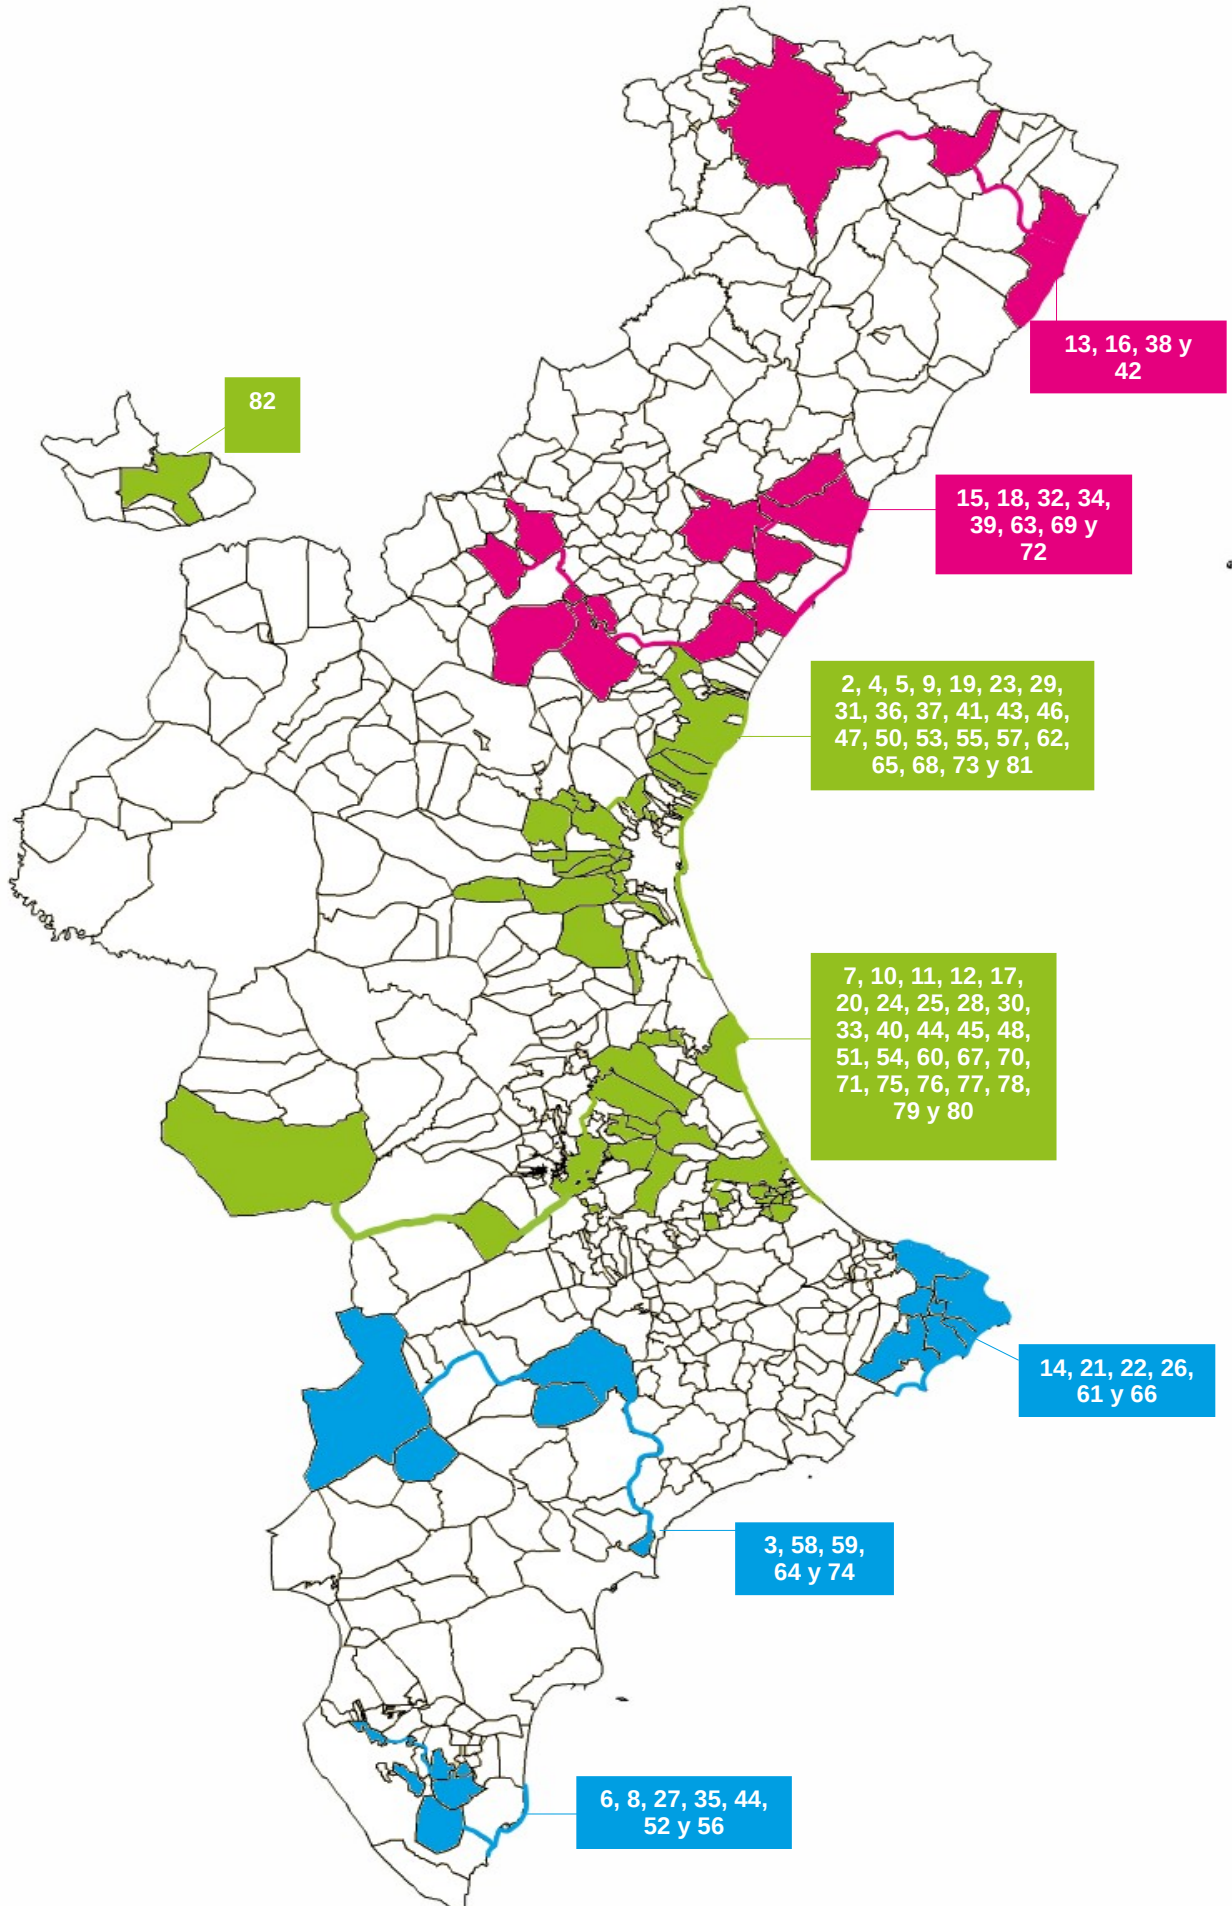

GENERALITAT
VALENCIANA

Red de Consejos locales de infancia y adolescencia

CASTELLÓN	13. Benicarló	15. Borriol	16. Canet lo Roig	18. Castelló de la Plana
	32. la Vall d'Uixó	34. Mancomunidad Alto Palancia	38. Morella	39. Nules
	72. Onda	42. Peñíscola	69. Segorbe	63. Vila-real
VALENCIA	82. Ademuz	1. Alaquàs	2. Albuixech	4. Aldaia
	5. Alfara del Patriarca	7. Almoines	9. Almussafes	10. Alzira
	75. Ayora	79. Barxeta	11. Bellreguard	73. Benavites
	12. Beniarjó	17. Carcaixent	19. Catarroja	20. Cullera
	23. el Puig de Santa Maria	24. el Real de Gandia	25. Gandia	78. Godella
	71. Guadasséquies	28. l'Alqueria de la Comtessa	29. l'Eliana	30. la Font d'en Carròs
	31. la Pobla de Farnals	80. Llocnou D'En Fenollet	33. Llocnou de Sant Jeroni	36. Mislata
	37. Moncada	40. Palmera	41. Paterna	81. Picanya
	43. Picassent	44. Polinyà de Xúquer	45. Potries	46. Puçol
	47. Quart de Poblet	48. Quatretonda	50. Rafelbunyol	51. Rafelcofer
	76. Rafelguaraf	53. Riba-roja de Túria	70. Riola	54. Ròtova
	55. Sagunto	57. San Antonio de Benagéber	60. Simat de la Valldigna	62. Torrent
77. Vallada	65. Vinalesa	67. Xàtiva	68. Xirivella	
ALICANTE	3. Alcoy	6. Algorfa	8. Almoradí	14. Benissa
	22. Benitachell	21. Dénia	26. Gata de Gorgos	74. Ibi
	27. Jacarilla	66. Jávea	35. Mancomunidad de la Vega	49. Rafal
	52. Redován	56. San Miguel de Salinas	58. Sant Joan d'Alacant	59. Sax
	61. Teulada	64. Villena		